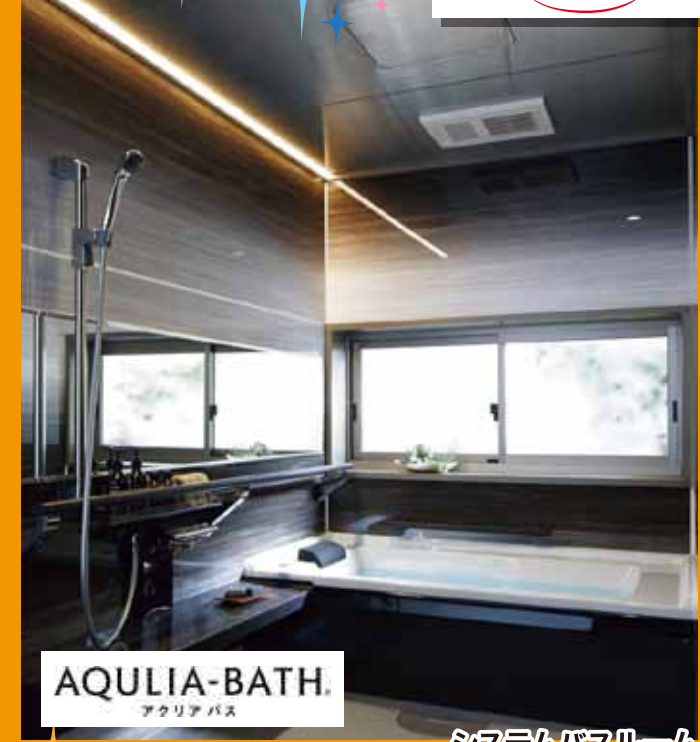

橘祭限定価格で特別ご奉仕!!

WOAH!!

Kitchen & Bathroom

Special SALE Discount

トリプル7。
キッチンから、笑顔をつくろう

FANCIO
ファンシオ

洗面化粧台

AQULIA-BATH.
アクリアバス