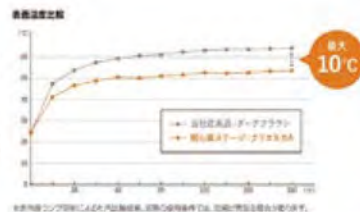

樹ら楽ステージ

ガーデンとリビングを心地よく快適につなぐステージ。

表面温度が
熱くなりにくい

太陽光線を反射し、
昇温抑制効果のあるタイプの
顔料を採用。