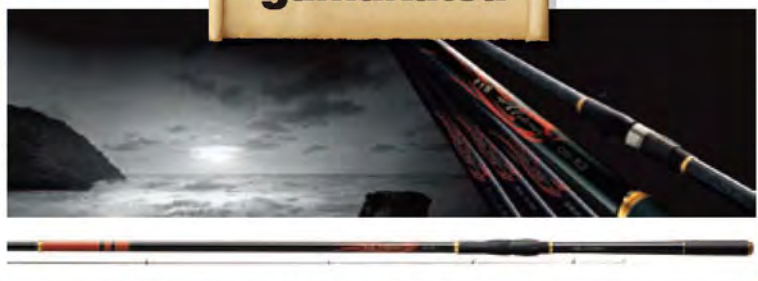

gamakatsu

がまかつ アルデナ

DAIWA