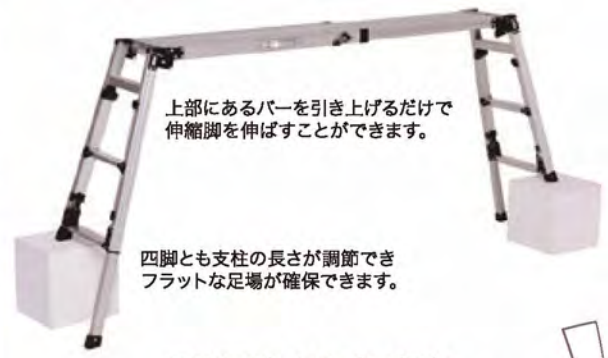

縮めるときゆっくり縮む  
安心なソフトスライド  
収納・持ち運びに便利  
(キャリアバッグ付)

収納状態

プッシュアップ式 2連はしご 2SWA

軽量・コンパクトな設計で  
持ち運びの負担を軽減しました

業界初!  
立ったまま伸縮脚が伸ばせる  
四脚アジャスト式足場台

四脚アジャスト式足場台 (上部操作タイプ・天板ロングサイズ) DXP-L

上部にあるバーを引き上げるだけで  
伸縮脚を伸ばすことができます。