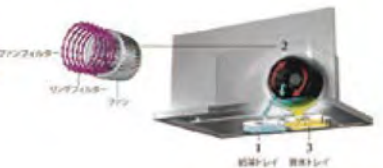

システムバスルーム アライズ

AQUILIA-BATH  
アクエリアバス

洗面化粧台

システムキッチン リシェール

ファンフィルターが自動で  
洗・エール  
レンジフード

水まわり

橘祭りの限定特価で  
特別ご奉仕!!

**EXIS** 株式会社 **エクシス**